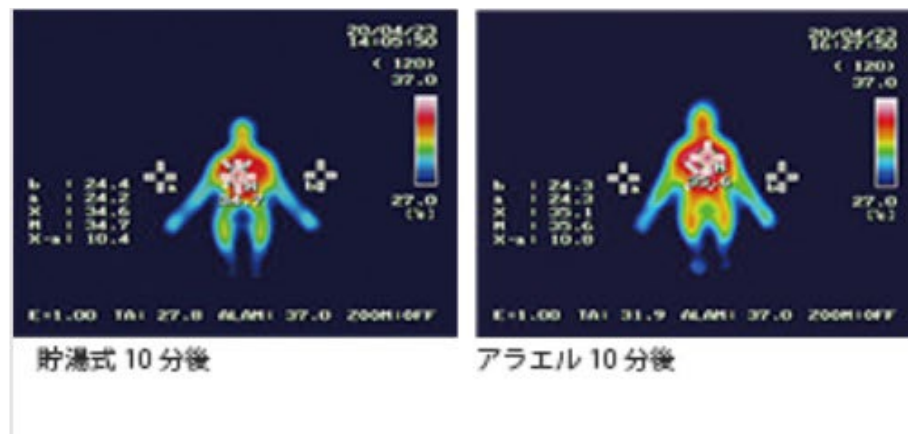

絶妙な位置に配置されたシャワーノズルで、全身くまなく洗える。

アラエルが一番の魅力は、その名の通り、「洗える」力に優れていることです。長年の経験と蓄積されたデータにより得られた知見、そしてこれまでの開発で培ってきた技術をもとに、洗いたいところ・洗うべきところ・洗いにくいところにしっかりシャワーが当たる位置や角度を導き出し、シャワーノズルを配置しました。

合計22基のシャワーノズルを配置。これまでのシャワー浴では洗い残しが多かったおしりや背中もしっかり洗えるように、効率よくシャワーノズルを配置しました。

陰部・臀部もしっかり洗えるおしりシャワー。  
洗いにくい部位の洗浄をサポートする専用ノズルを配置。シャワーの吐出量はおしりシャワーレバーの操作で調整できます。

ウルトラファインバブルでしっかりきれい。

直径が1 $\mu$ m（マイクロメートル）未満の肉眼では見えない泡、ウルトラファインバブルシャワーがシワや毛穴の奥まで入り込み、汚れをしっかりと落とします。また、お肌の潤いを保つ効果もあります。

シャワー浴なのに身体の芯まで温かい。

貯湯式とアラエルに5分間入浴した後の表面温度を測定。シャワードームの気密性と、ウルトラファインバブルの超微細な気泡により、身体の芯まで温め、入浴後もぽかぽかが持続します。

**シャワードームの清掃もらくらく。**  
アラエルをいつも衛生的に保つため、清掃作業用の「除菌・洗浄モード」を搭載。シャワードームとシャワーチェアの「除菌・洗浄」もボタン一つで行えます。