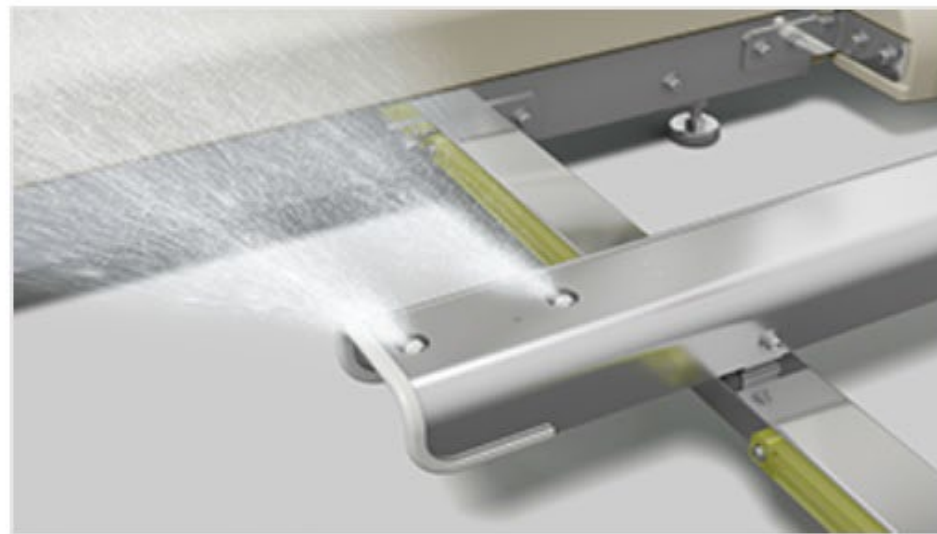

## 身体の芯まで温める独自技術

PAO

ミストシャワーを天井と左右から放出。  
全身をくまなく温めます。

粒子の異なるシャワーノズルを  
効率よく配置し、  
担架プレートに独自の工夫を施すことで  
ミストをドーム全体に行き渡らせ  
背中まで温めます。

### シャワーポッド アラエル ARA-100

Shower Pod  
araeru

アラエルだから、洗える。

アラエルで、入浴介助をアップデート。

介助する人にも介助される人にも快適で衛生的なバスタイムを。  
アラエルは、テクノロジーの力で入浴介助のアップデートを目指します。

社会福祉法人 かるへの郷福祉会

point  
1

洗える、幸せ。

絶妙な位置に配置されたシャワーノズルで、全身くまなく洗える。

アラエルが一番の魅力は、その名の通り、「洗える」力に優れていることです。長年の経験と蓄積されたデータにより得られた知見、そしてこれまでの開発で培ってきた技術をもとに、洗いたいところ・洗うべきところ・洗いにくいところにしっかりシャワーが当たる位置や角度を導き出し、シャワーノズルを配置しました。

合計22基のシャワーノズルを配置。これまでのシャワー浴では洗い残しが多かったおしりや背中もしっかり洗えるように、効率よくシャワーノズルを配置しました。

陰部・臀部もしっかり洗えるおしりシャワー。  
洗いにくい部位の洗浄をサポートする専用ノズルを配置。シャワーの吐出量はおしりシャワーレバーの操作で調整できます。

ウルトラファインバブルでしっかりきれい。

直径が1 $\mu$ m（マイクロメートル）未満の肉眼では見えない泡、ウルトラファインバブルシャワーがシワや毛穴の奥まで入り込み、汚れをしっかりと落とします。また、お肌の潤いを保つ効果もあります。

シャワー浴なのに身体の芯まで温かい。