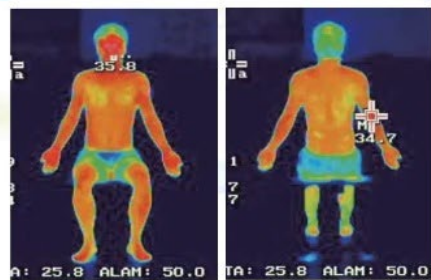

### サーモグラフィ計測

入浴時間：5分間

湯温：40℃

10分後の表面温度を計測  
(当社調べ)

PAO 入浴後

お湯につかる入浴後

いつも「安心安全」  
カンタンで安全な浴槽への進入

PAO

いつも「安心安全」  
身体が沈み込まないプレート式担架

PAO

移乗や側臥位での洗身が安心して行え、  
介助負担を軽減できます。

陰部・臀部もしっかり洗えるおしりシャワー。  
洗いにくい部位の洗浄をサポートする専用ノズルを配置。シャワーの吐出量はおしりシャワーレバーの操作で調整できます。

ウルトラファインバブルでしっかりきれい。

直径が1 $\mu$ m（マイクロメートル）未満の肉眼では見えない泡、ウルトラファインバブルシャワーがシワや毛穴の奥まで入り込み、汚れをしっかりと落とします。また、お肌の潤いを保つ効果もあります。

シャワー浴なのに身体の芯まで温かい。