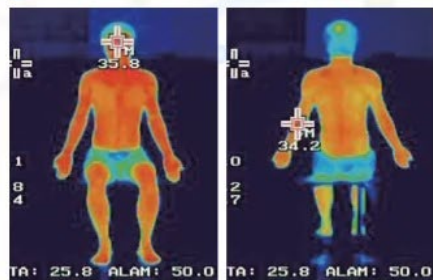

### サーモグラフィ計測

入浴時間：5分間

湯温：40℃

10分後の表面温度を計測  
(当社調べ)

PAO 入浴後

お湯につかる入浴後

いつも「安心安全」  
カンタンで安全な浴槽への進入

PAO

いつも「安心安全」  
身体が沈み込まないプレート式担架

PAO

移乗や側臥位での洗身が安心して行え、  
介助負担を軽減できます。

陰部・臀部もしっかり洗えるおしりシャワー。  
洗いにくい部位の洗浄をサポートする専用ノズルを配置。シャワーの吐出量はおしりシャワーレバーの操作で調整できます。

ウルトラファインバブルでしっかりきれい。

直径が1 $\mu$ m（マイクロメートル）未満の肉眼では見えない泡、ウルトラファインバブルシャワーがシワや毛穴の奥まで入り込み、汚れをしっかりと落とします。また、お肌の潤いを保つ効果もあります。

シャワー浴なのに身体の芯まで温かい。