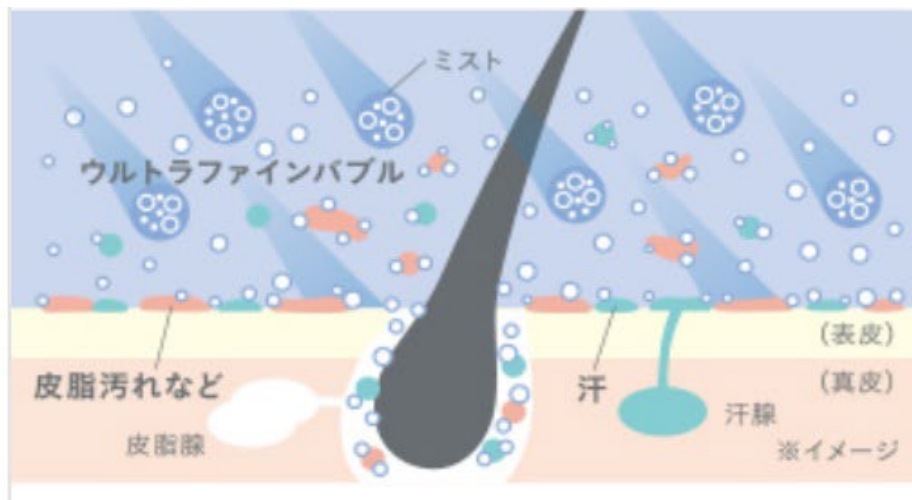

### シャワーポッド アラエル ARA-100

Shower Pod  
araeru

アラエルだから、洗える。

アラエルで、入浴介助をアップデート。

介助する人にも介助される人にも快適で衛生的なバスタイムを。  
アラエルは、テクノロジーの力で入浴介助のアップデートを目指します。

社会福祉法人 かるへの郷福祉会

point  
1

洗える、幸せ。

絶妙な位置に配置されたシャワーノズルで、全身くまなく洗える。

アラエルが一番の魅力は、その名の通り、「洗える」力に優れていることです。長年の経験と蓄積されたデータにより得られた知見、そしてこれまでの開発で培ってきた技術をもとに、洗いたいところ・洗うべきところ・洗いにくいところにしっかりシャワーが当たる位置や角度を導き出し、シャワーノズルを配置しました。

合計22基のシャワーノズルを配置。これまでのシャワー浴では洗い残しが多かったおしりや背中もしっかり洗えるように、効率よくシャワーノズルを配置しました。

陰部・臀部もしっかり洗えるおしりシャワー。  
洗いにくい部位の洗浄をサポートする専用ノズルを配置。シャワーの吐出量はおしりシャワーレバーの操作で調整できます。

ウルトラファインバブルでしっかりきれい。

直径が1 $\mu$ m（マイクロメートル）未満の肉眼では見えない泡、ウルトラファインバブルシャワーがシワや毛穴の奥まで入り込み、汚れをしっかりと落とします。また、お肌の潤いを保つ効果もあります。

シャワー浴なのに身体の芯まで温かい。

貯湯式とアラエルに5分間入浴した後の表面温度を測定。シャワードームの気密性と、ウルトラファインバブルの超微細な気泡により、身体の芯まで温め、入浴後もぽかぽかが持続します。

**シャワードームの清掃もらくらく。**  
アラエルをいつも衛生的に保つため、清掃作業用の「除菌・洗浄モード」を搭載。シャワードームとシャワーチェアの「除菌・洗浄」もボタン一つで行えます。